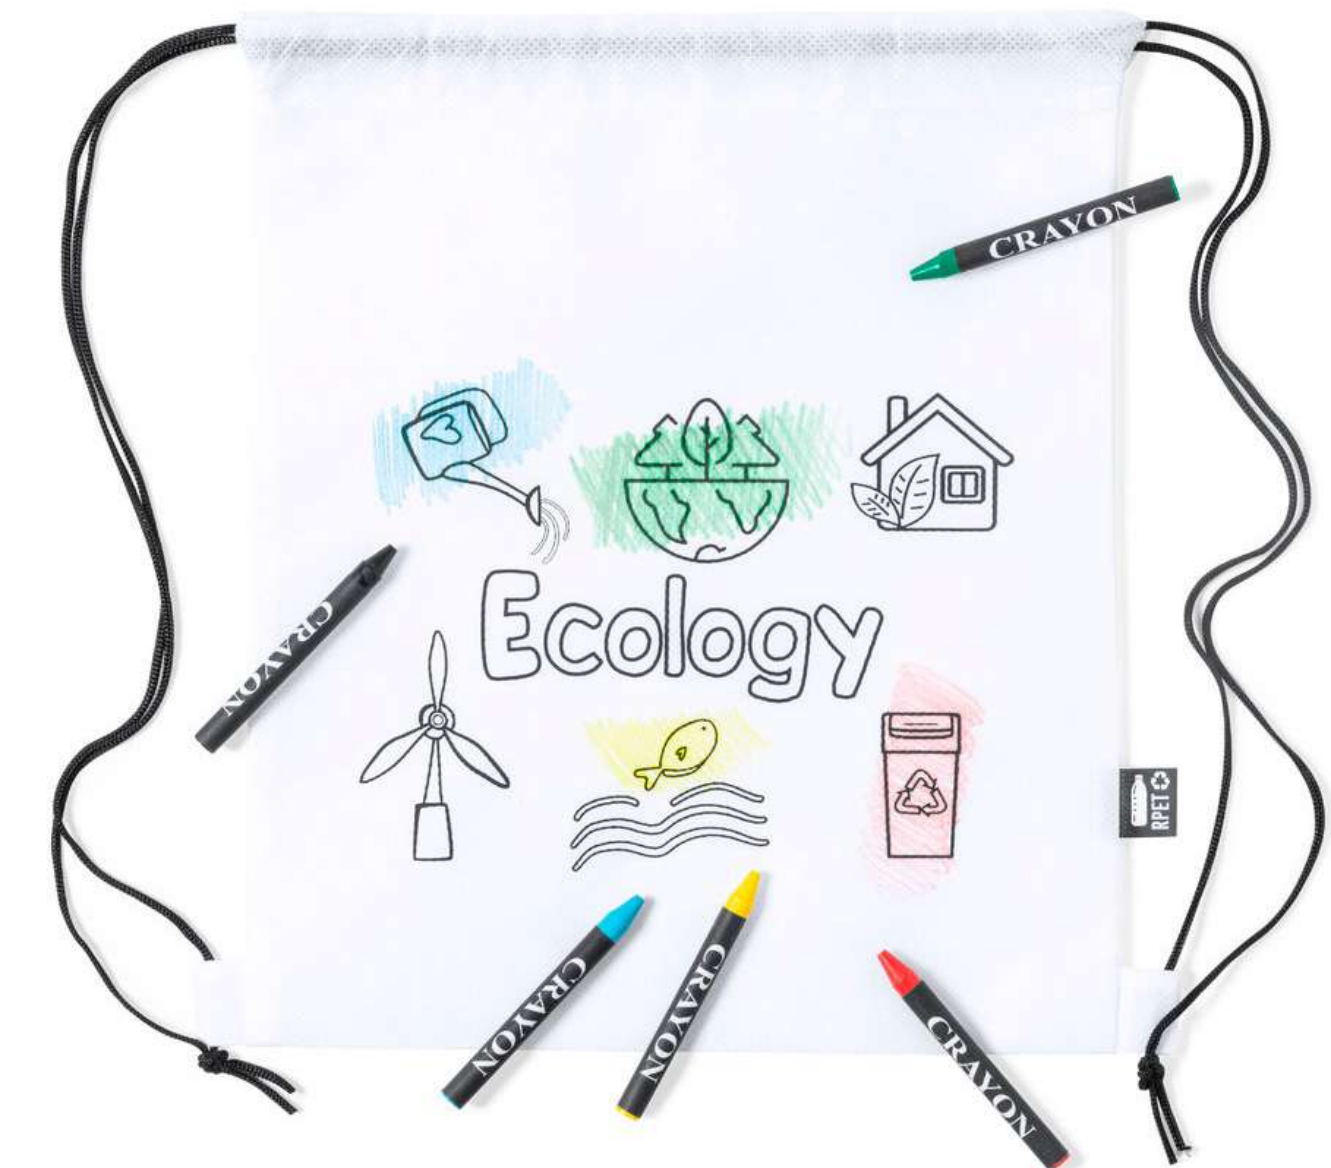

MOCHILA BALARD

Mochila de cuerdas fabricadas en non-woven RPET de color blanco, especialmente diseñada para colorear con ceras. Incluye 5 ceras en varios colores. Con cuerdas de cierre en color negro y refuerzo en las esquinas. Distintivo RPET en etiqueta exterior.